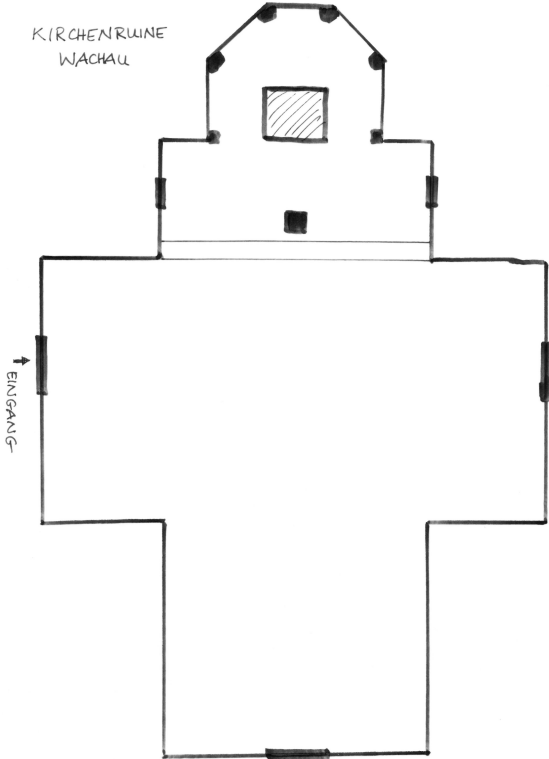

KIRCHENRUINE
WACHAU

ALTAR

SAKRISTEI

TAFEL

KONZERTEINGANG

TURM

5,80 m

0 1 2 3 m

-  KIES
-  GRASSTEINE
-  STEINBODEN
-  FUNDSTÜCKE
AUS DER ALTEN KIRCHE

KIRCHENRUINE
WACHAU

0 1 2 3m