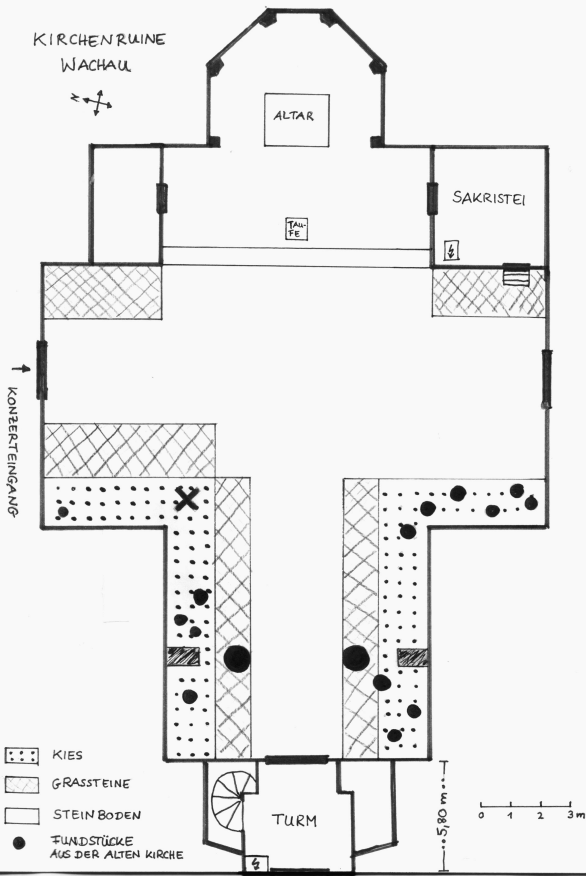

KIRCHENRUINE
WACHAU

ALTAR

SAKRISTEI

TAFEL

KONZERTEINGANG

TURM

5,80 m

0 1 2 3 m

-  KIES
-  GRASSTEINE
-  STEINBODEN
-  FUNDSTÜCKE
AUS DER ALTEN KIRCHE

KIRCHENRUINE
WACHAU

0 1 2 3m